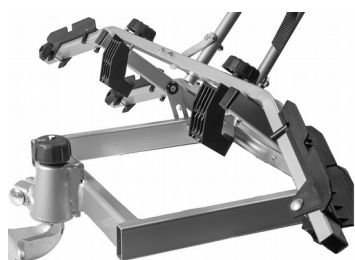

GIRO – 4

- **DĹŽKA:** 94 cm
- **ŠÍRKA:** 113 cm
- **VÝŠKA:** po sklopení držiaka
  24 cm
  s postaveným 70 cm
- **Váha** 24,5 kg